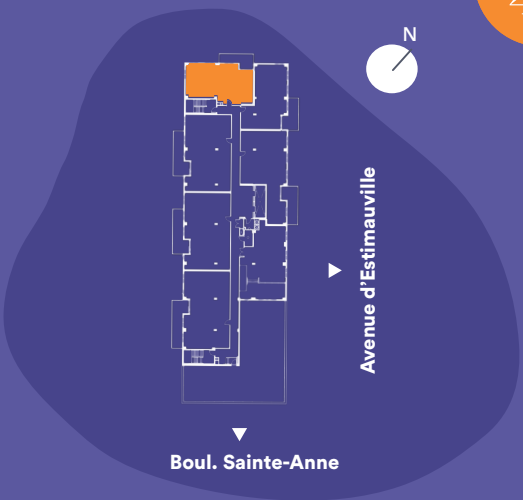

NUVO

QUARTIER

1 unité 2-6

SUPERFICIE

Brute: 1 042 pi²

Balcon / Terrasse: 160 pi²

IMMEUBLE
1

UNITE
4 1/2

NO. UNITÉS
1006

418 925-8477

2539 Boul Sainte-Anne, ville de Québec

louer@nuvoquartier.com

nuvoquartier.com

Les superficies et dimensions peuvent varier légèrement. La superficie brute est calculée en incluant les murs extérieurs et la moitié des murs mitoyens. La hauteur des plafonds est approximative de 8'-6", sauf les endroits où les retombées de gypse sont nécessaires pour le passage d'éléments mécaniques. Le mobilier et les électroménagers illustrés au plan ne sont pas inclus. Les prix sont sujets à changement sans préavis. Des modifications peuvent survenir sans préavis.